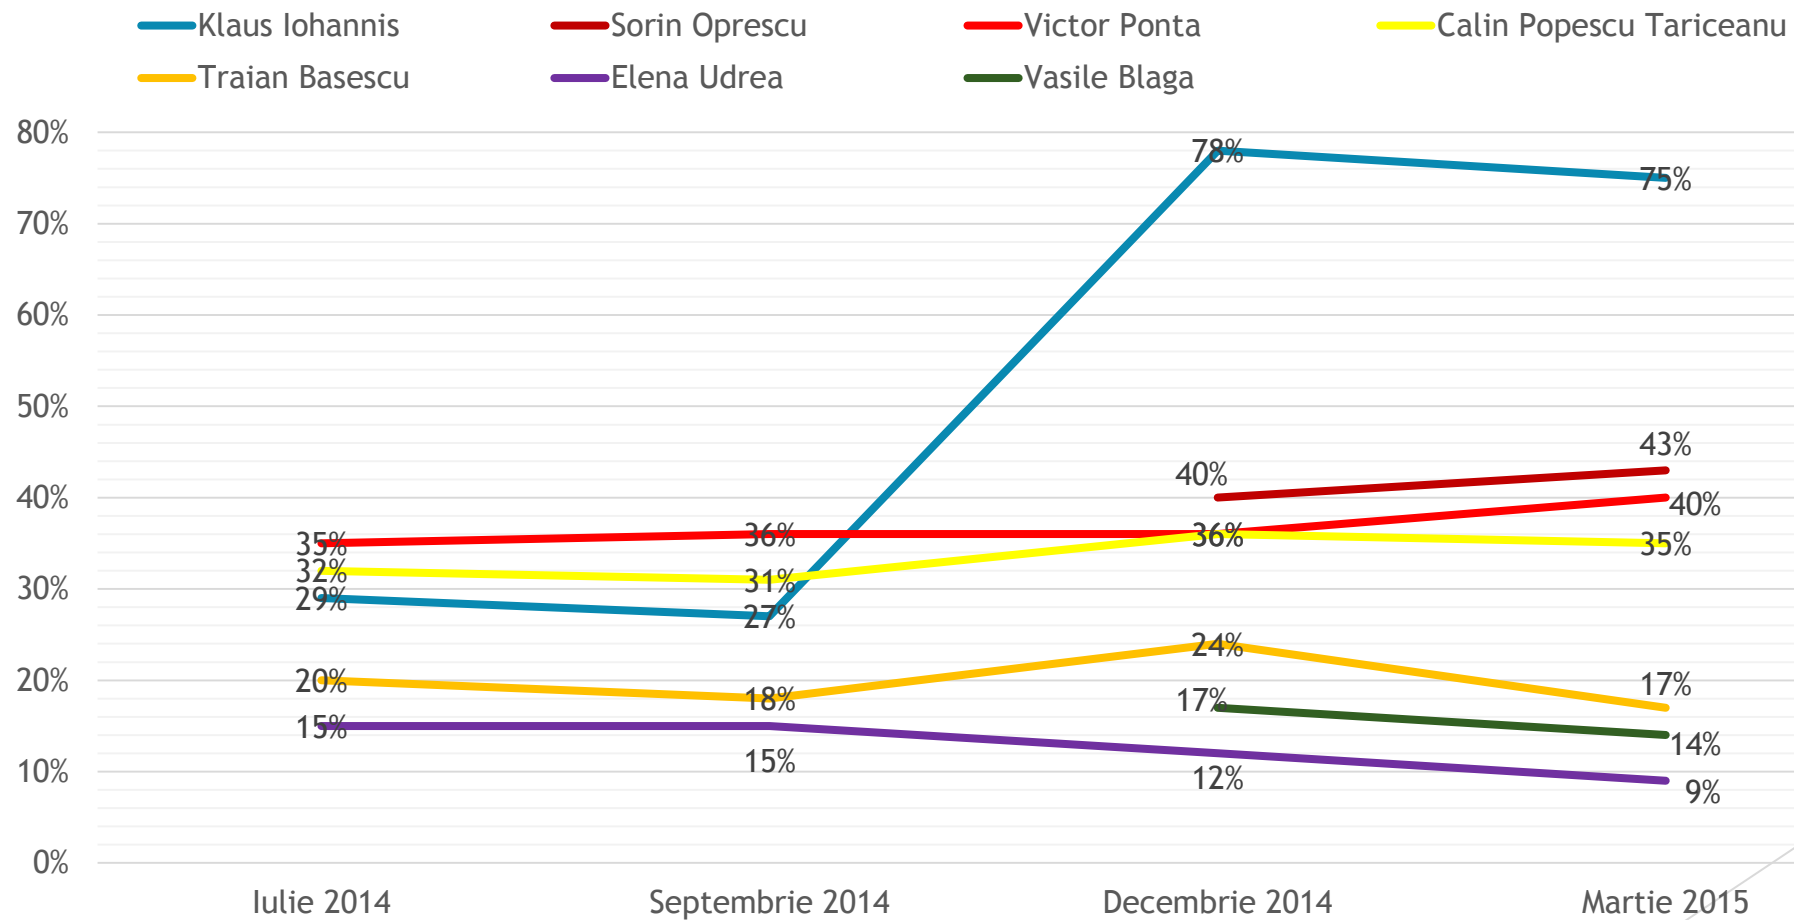

CSCI

Evolutii

Iulie 2014 – martie 2015

Directie Romania

In general, considerati ca Romania in momentul de fata se indreapta intr-o directie buna sau intr-o directie gresita? ... (% TOTAL Eșantion)

Directie Romania

Evolutie

Incredere personalitati

*Cata incredere aveti in...
(% multa + foarte multa din total esantion)*

Incredere personalitati

Evolutie

Intenție de vot partide

Daca duminica viitoare ar avea loc alegeri parlamentare si ar candida urmatoarele partide sau aliante, dvs cu reprezentantii carui partid ati vota?
(% din raspunsuri valide)

Intentie de vot partide

Evolutie