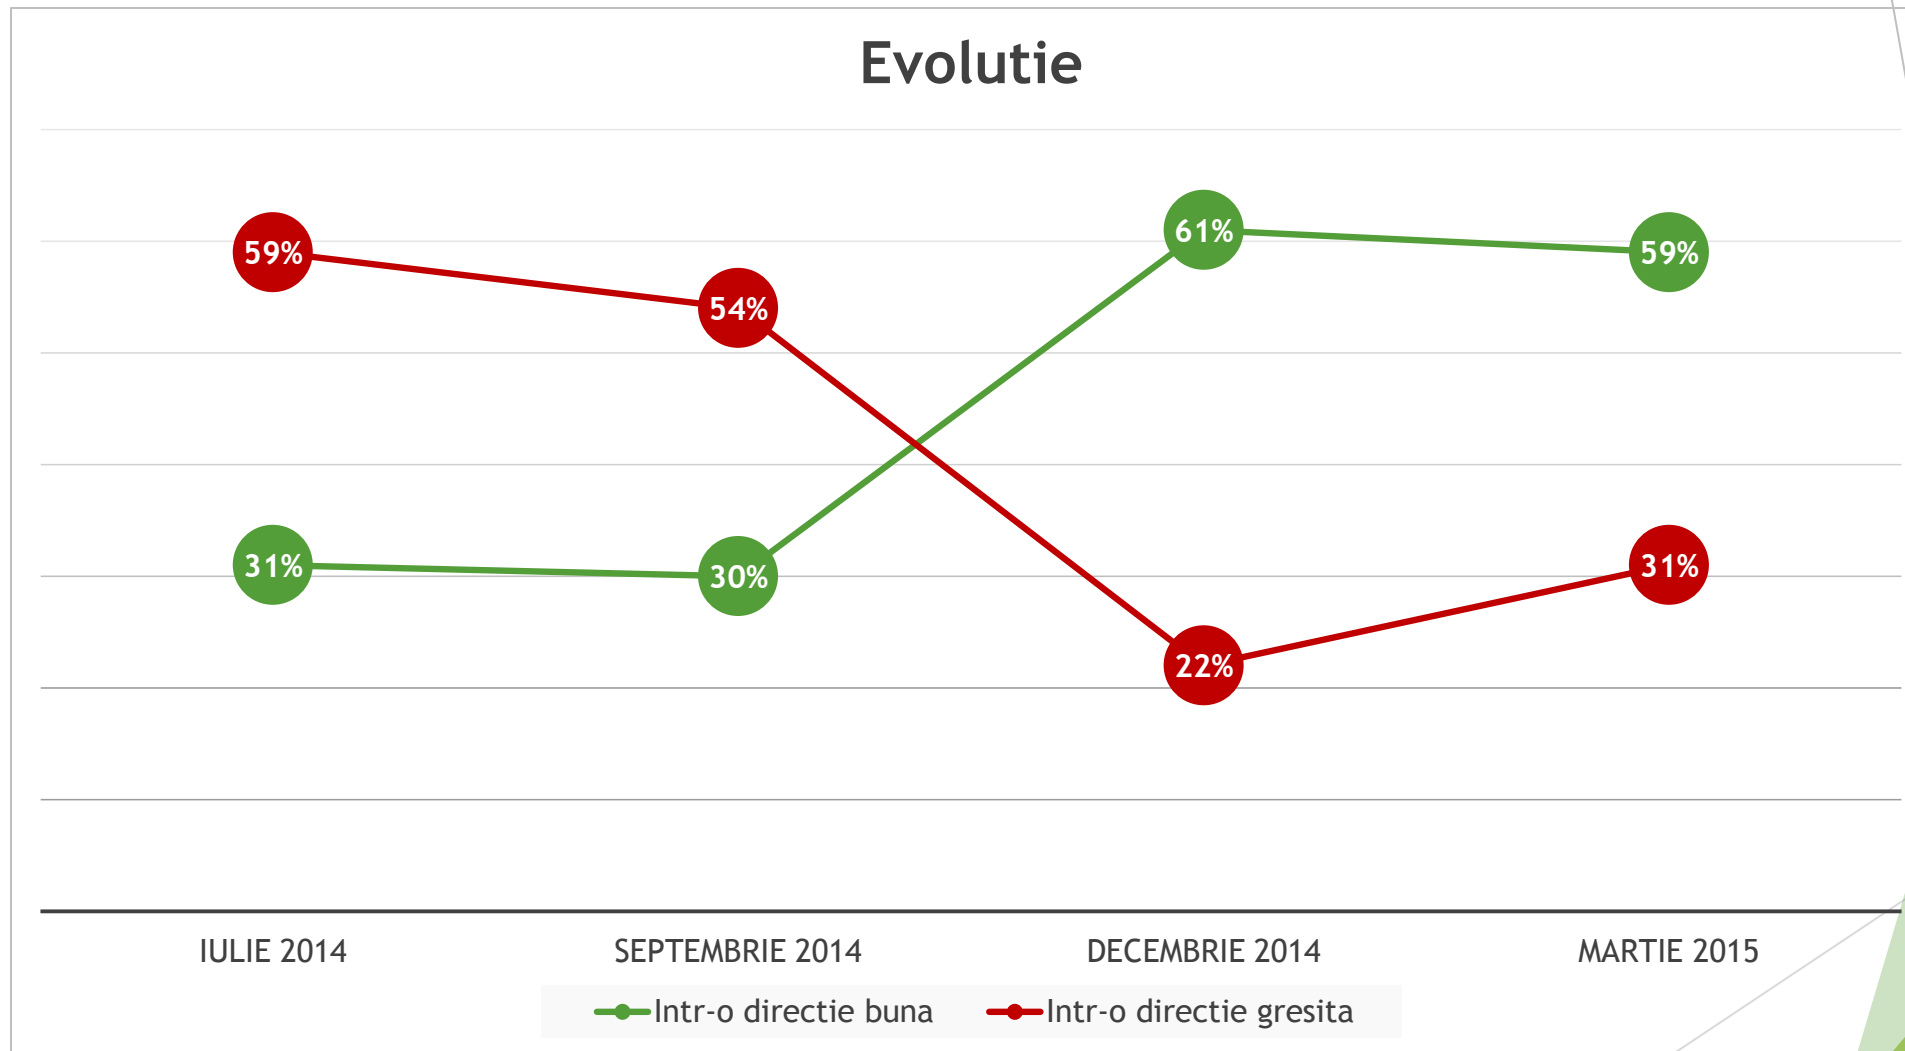

CSCI

Evolutii

Iulie 2014 – martie 2015

Directie Romania

In general, considerati ca Romania in momentul de fata se indreapta intr-o directie buna sau intr-o directie gresita? ... (% TOTAL Eșantion)

Directie Romania

Evolutie

Incredere personalitati

*Cata incredere aveti in...
(% multa + foarte multa din total esantion)*

Incredere personalitati

Evolutie

Intenție de vot partide

Daca duminica viitoare ar avea loc alegeri parlamentare si ar candida urmatoarele partide sau aliante, dvs cu reprezentantii carui partid ati vota?
(% din raspunsuri valide)

Intentie de vot partide

Evolutie