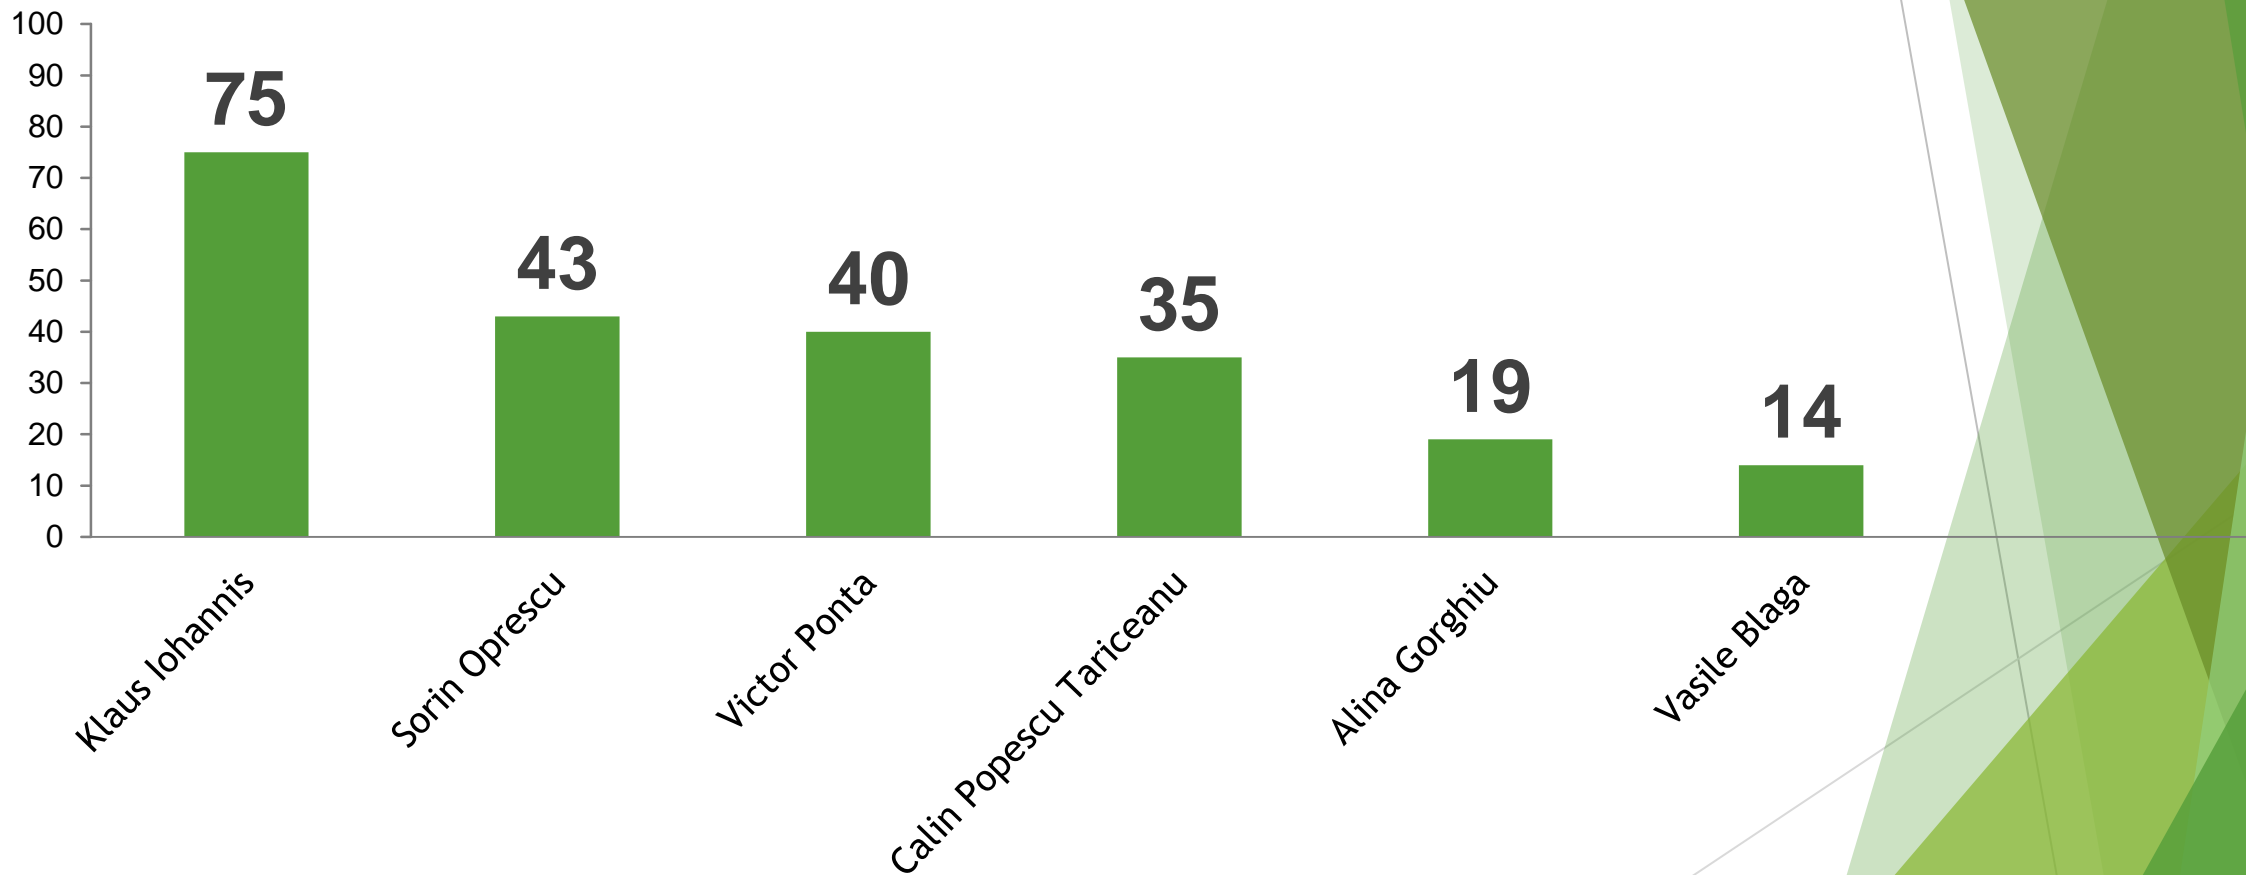

Incredere personalitati

*Cata incredere aveti in...
(% multa + foarte multa din total esantion)*