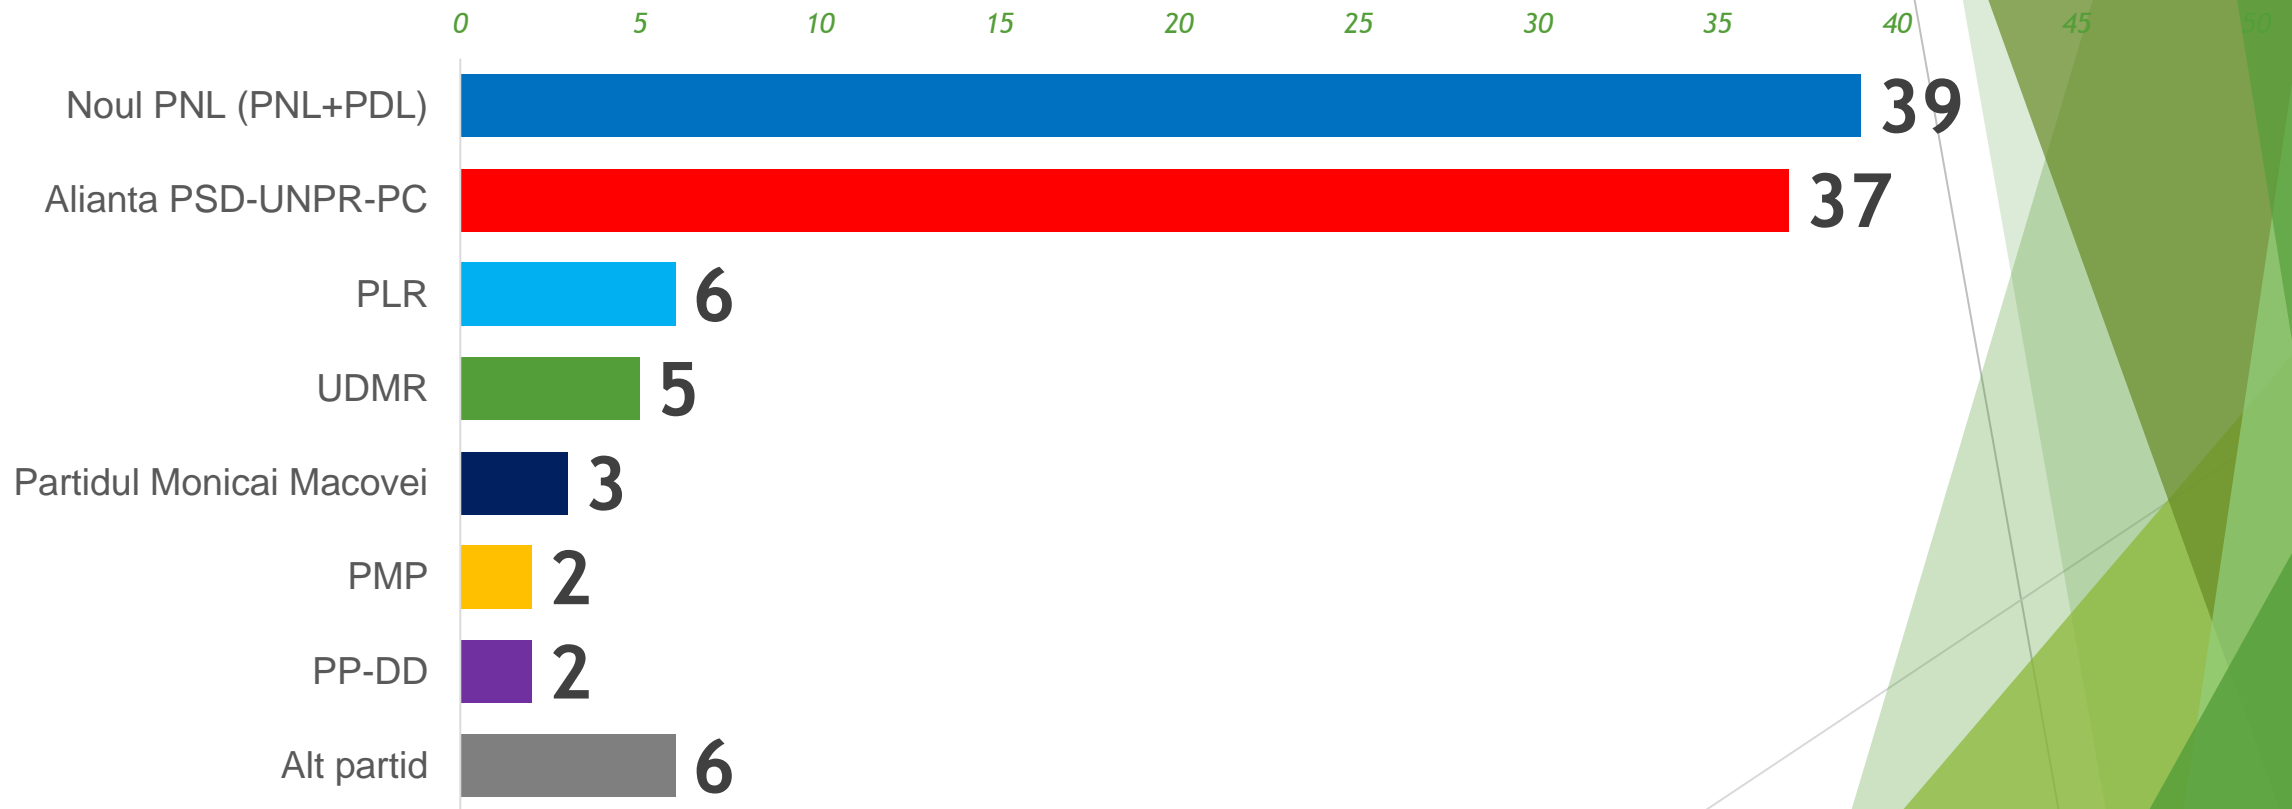

CSCI

Evolutii

Iulie 2014 – martie 2015

Directie Romania

In general, considerati ca Romania in momentul de fata se indreapta intr-o directie buna sau intr-o directie gresita? ... (% TOTAL Eșantion)

Directie Romania

Evolutie

Incredere personalitati

*Cata incredere aveti in...
(% multa + foarte multa din total esantion)*

Incredere personalitati

Evolutie

Intenție de vot partide

Daca duminica viitoare ar avea loc alegeri parlamentare si ar candida urmatoarele partide sau aliante, dvs cu reprezentantii carui partid ati vota?
(% din raspunsuri valide)

Intentie de vot partide

Evolutie